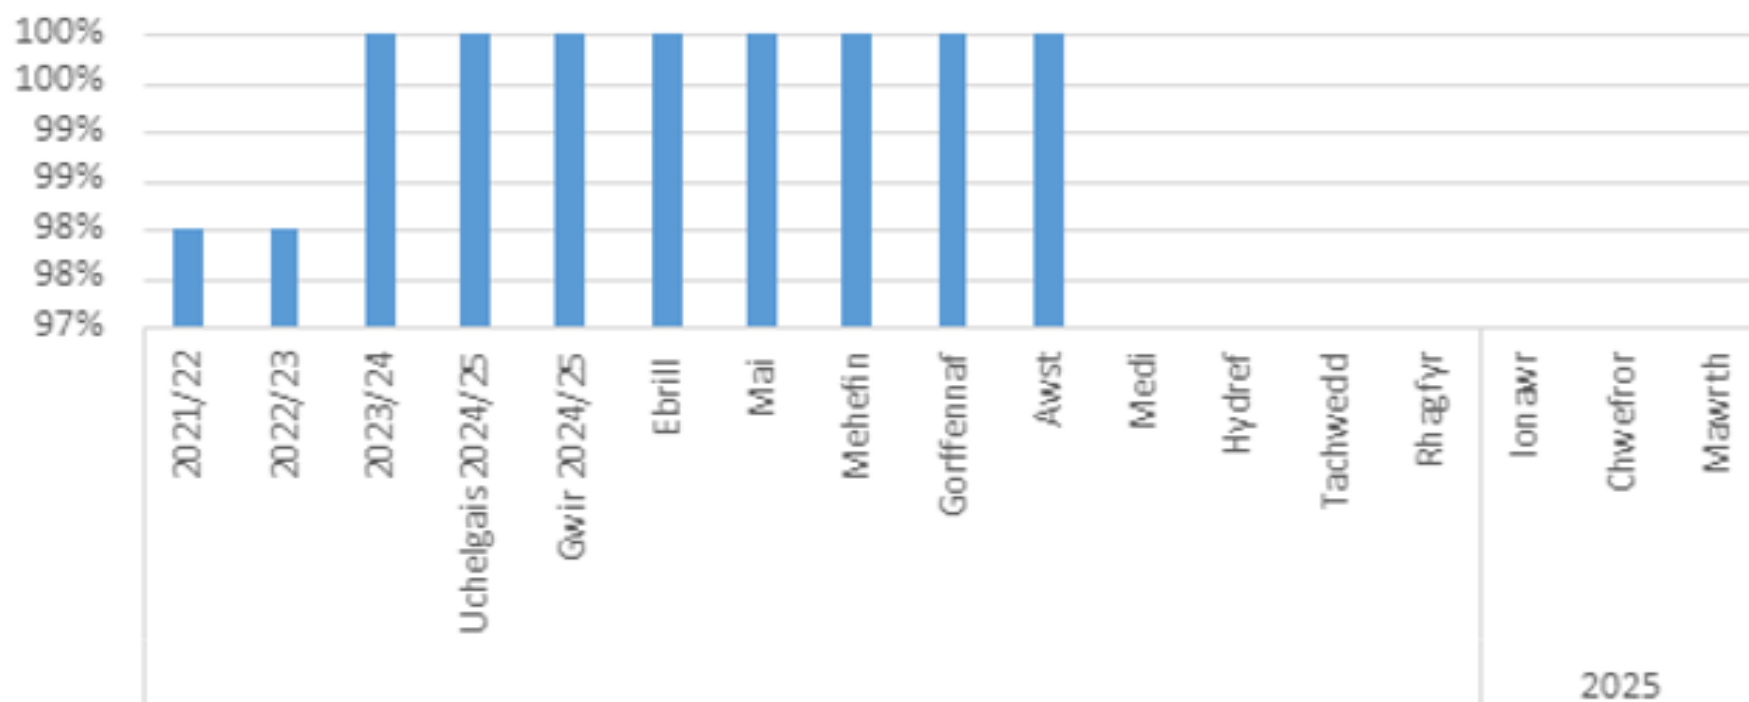

Canran Cymhorthion Mordwyo o fewn ardal harbwr ac ar arfordir Cyngor Gwynedd a fu ar gael ar eu safleoedd a rhain yn unol ac archwiliad blynyddol Ty'r Drindod.

Ni chafodd unrhyw gymhorthion mordwyo eu difrodi neu'u colli yn ystod misoedd y gaeaf, er bod nifer ohonynt wedi gorfod cael eu hail-leoli wrth i sianeli mordwyo symud.